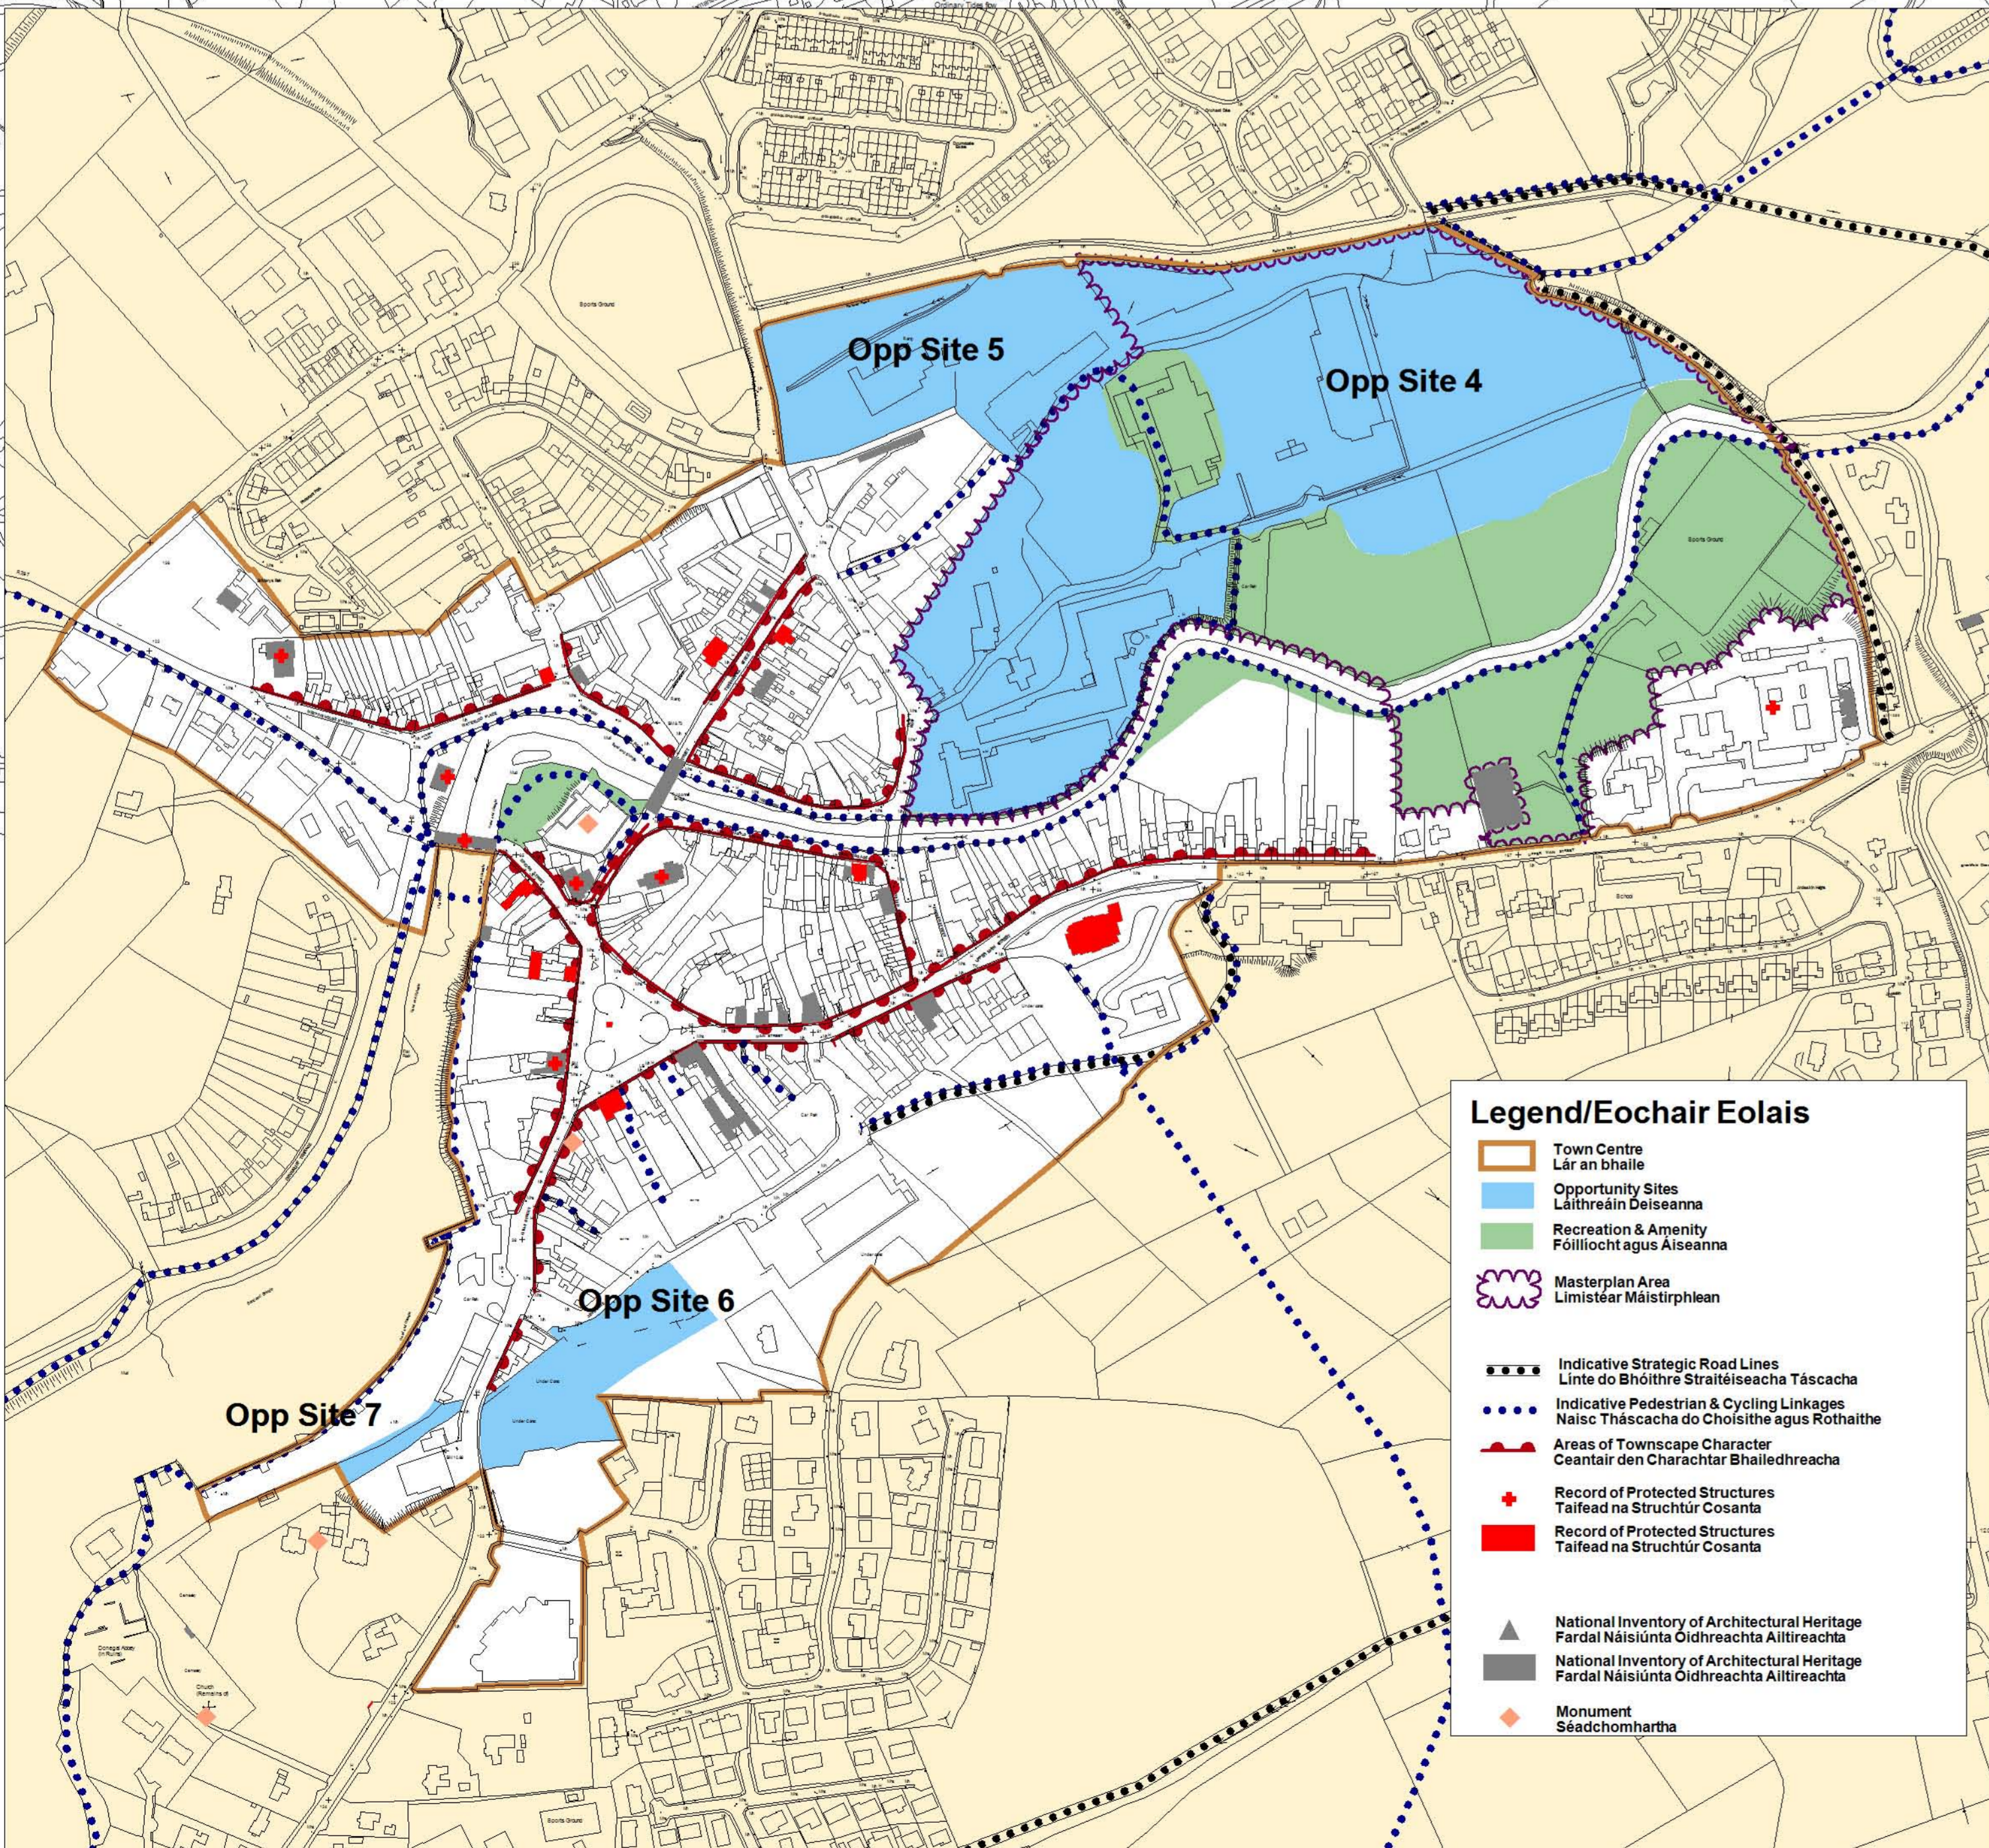

Donegal Town Centre Insert
Lonsáiteán de Lár Bhaile Dhún na nGall

- Legend/Eochair Eolais**
- Town Centre Lár an bhaile
 - Opportunity Sites Láithreán Deiseanna
 - Recreation & Amenity Föllíocht agus Aiseanna
 - Masterplan Area Limistéir Masteipláin
 - Indicative Strategic Road Lines Línte do Bhóithre Straitéiseacha Tásca
 - Indicative Pedestrian & Cycling Linkages Naisc Tásca do Chloisithe agus Róthaithe
 - Areas of Townscape Character Ceantair den Character Bhaile
 - Record of Protected Structures Tairlead na Struchtúr Cosanta
 - Record of Protected Structures Tairlead na Struchtúr Cosanta
 - National Inventory of Architectural Heritage Fardal Náisiúnta Oidhreachta Ailtreachta
 - National Inventory of Architectural Heritage Fardal Náisiúnta Oidhreachta Ailtreachta
 - Monument Seachomhartha

- Legend/Eochair Eolais**
- Primarily Residential Príomhchónaitheach
 - Strategic Residential Reserve Cúiteacá Conaithe Straitéiseach
 - Opportunity Sites Láithreán Deiseanna
 - Established Economic Development Forbairt Eacnamaíochta Bunaithe
 - Economic Development Forbairt Eacnamaíoch
 - Established Development Forbairt Bthunaithe
 - Local Environment Dúra Amháin
 - Recreation & Amenity Föllíocht agus Aiseanna
 - Town Centre Lár an Bhaile
 - Donegal Town Boundary Teorainn Bhaile Dhún na nGall
 - Indicative Strategic Road Lines Línte do Bhóithre Straitéiseacha Tásca
 - Indicative Pedestrian & Cycling Linkages Naisc Tásca do Chloisithe agus Róthaithe
 - Record of Protected Structures Tairlead na Struchtúr Cosanta
 - Record of Protected Structures Tairlead na Struchtúr Cosanta
 - National Inventory of Architectural Heritage Fardal Náisiúnta Oidhreachta Ailtreachta
 - National Inventory of Architectural Heritage Fardal Náisiúnta Oidhreachta Ailtreachta
 - Monument Seachomhartha