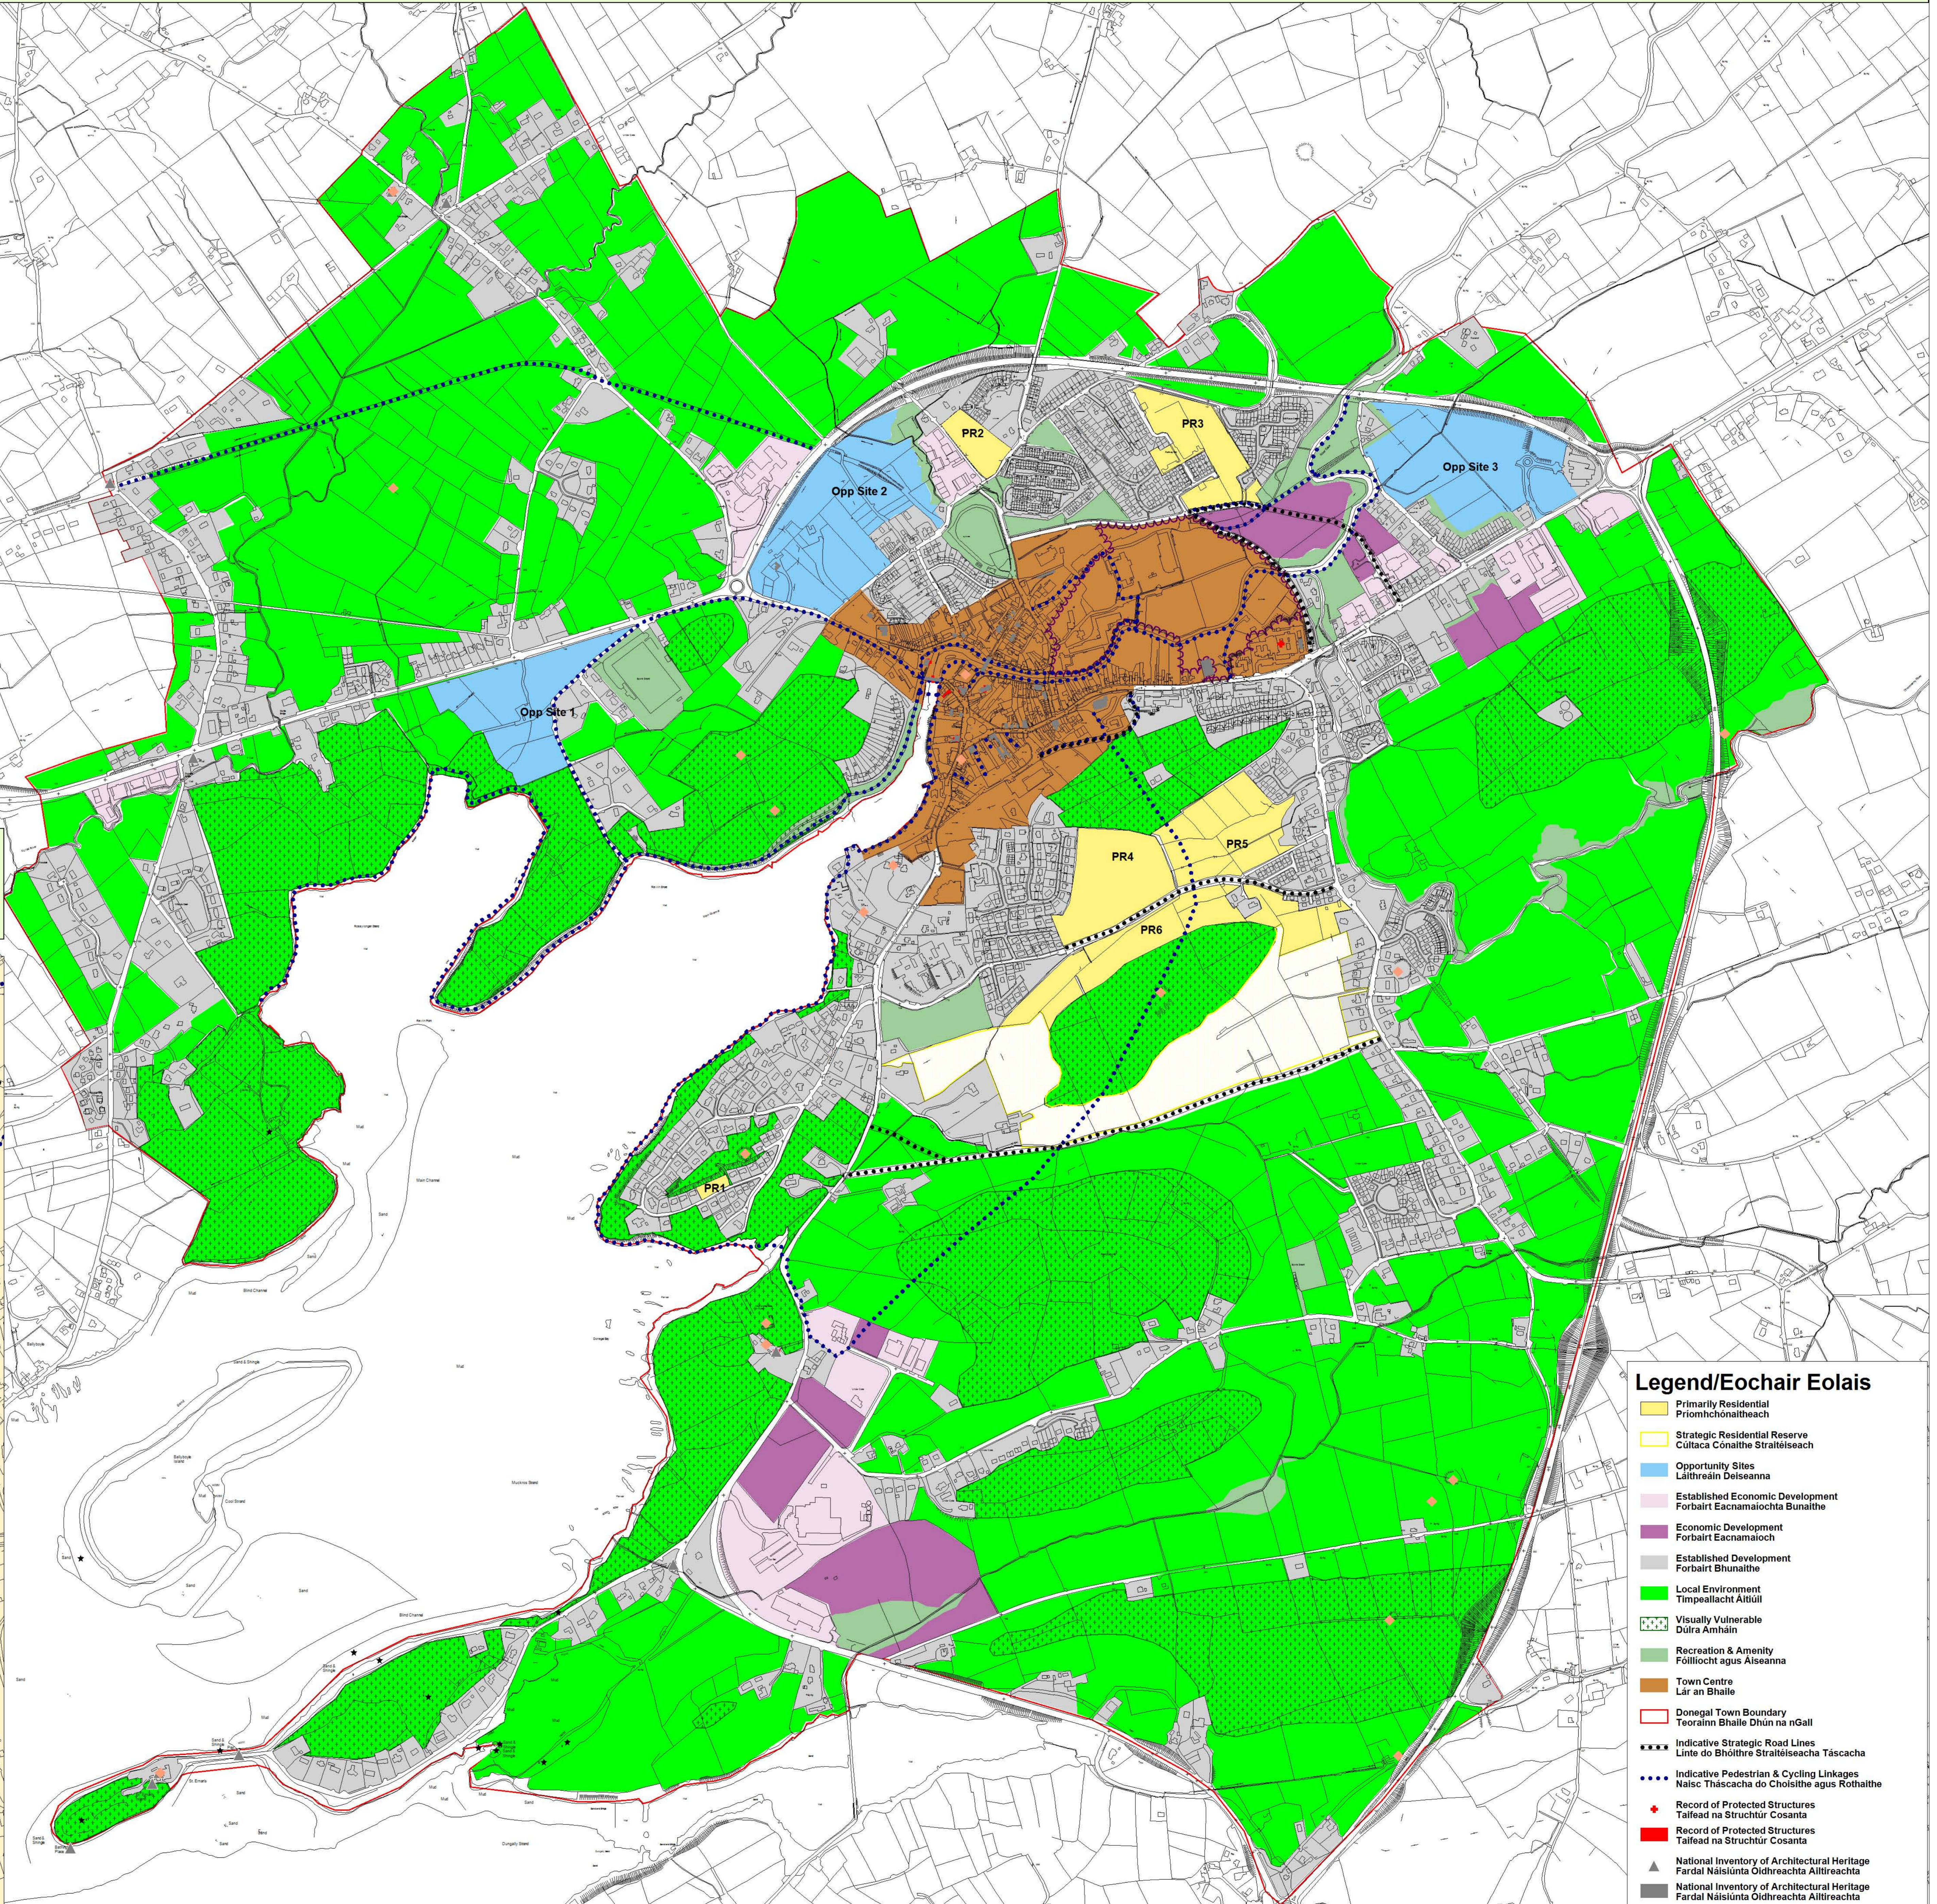

Donegal Town Centre Insert
Lonsáiteán de Lár Bhaile Dhún na nGall

- Legend/Eochair Eolais**
- Town Centre Lár an bhaile
 - Opportunity Sites Láithreán Deiseanna
 - Recreation & Amenity Föllíocht agus Aiseanna
 - Masterplan Area Limistéir Masteipláin
 - Indicative Strategic Road Lines Línte do Bhóithre Straitéiseacha Tásca
 - Indicative Pedestrian & Cycling Linkages Naisc Tásca do Chloisithe agus Róthaithe
 - Areas of Townscape Character Ceantair den Character Bhaile
 - Record of Protected Structures Tairlead na Struchtúr Cosanta
 - Record of Protected Structures Tairlead na Struchtúr Cosanta
 - National Inventory of Architectural Heritage Fardal Náisiúnta Oidhreachta Ailtreachta
 - National Inventory of Architectural Heritage Fardal Náisiúnta Oidhreachta Ailtreachta
 - Monument Seachomhartha

- Legend/Eochair Eolais**
- Primarily Residential Príomhchónaitheach
 - Strategic Residential Reserve Cúiteacá Conaithe Straitéiseach
 - Opportunity Sites Láithreán Deiseanna
 - Established Economic Development Forbairt Eacnamaíochta Bunaithe
 - Economic Development Forbairt Eacnamaíoch
 - Established Development Forbairt Bthunaithe
 - Local Environment Dúra Amháin
 - Recreation & Amenity Föllíocht agus Aiseanna
 - Town Centre Lár an Bhaile
 - Donegal Town Boundary Teorainn Bhaile Dhún na nGall
 - Indicative Strategic Road Lines Línte do Bhóithre Straitéiseacha Tásca
 - Indicative Pedestrian & Cycling Linkages Naisc Tásca do Chloisithe agus Róthaithe
 - Record of Protected Structures Tairlead na Struchtúr Cosanta
 - Record of Protected Structures Tairlead na Struchtúr Cosanta
 - National Inventory of Architectural Heritage Fardal Náisiúnta Oidhreachta Ailtreachta
 - National Inventory of Architectural Heritage Fardal Náisiúnta Oidhreachta Ailtreachta
 - Monument Seachomhartha